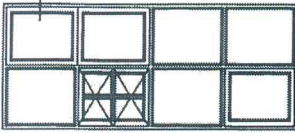

L1

**COto<sup>®</sup>**  
System

MODEL:

COto 62 Træ-alu med komposit  
Karm, vinduesramme, 45 mm, overkarm, softline-profil

REV: 14.01.2011/TA

REV:

TEGN:

**L1 / UKR450S**