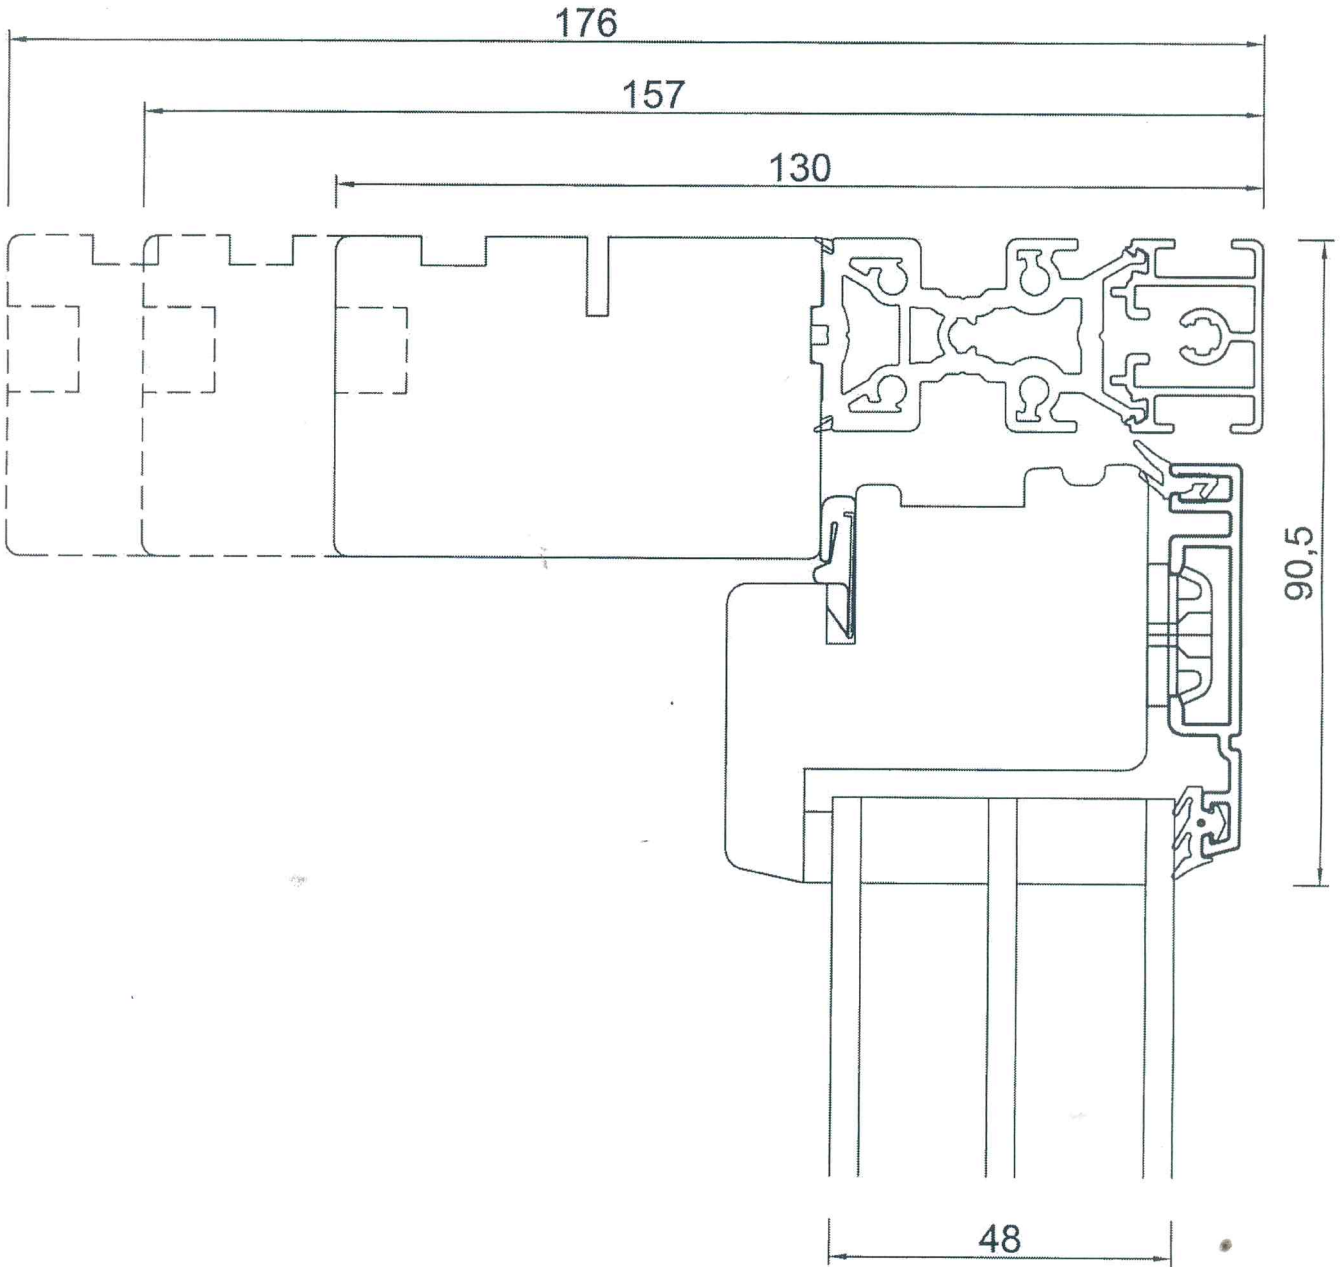

L1

**COto<sup>®</sup>**  
System

MODEL:

COto 62 Træ-alu med komposit  
Karm, vinduesramme, 45 mm, overkarm, softline-profil

REV: 14.01.2011/TA

REV:

TEGN:

**L1 / UKR450S**

MAL:

1:1