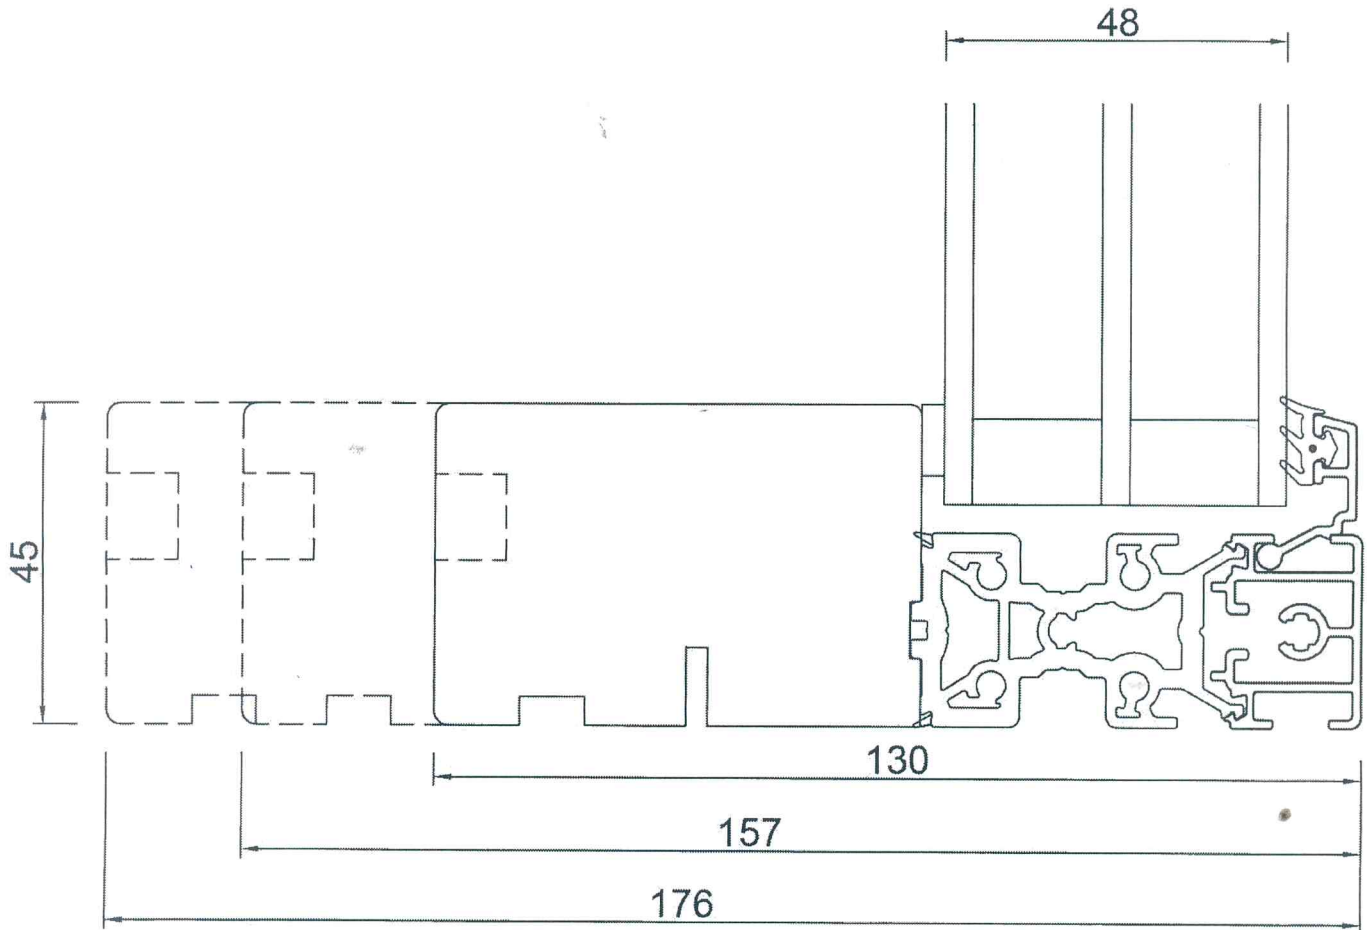

L3

COto[®] System	MODEL: COto 62 Træ-alu med komposit Karm, fast glas, 45 mm, bundkarm, softline-profil		
	REV: 14.01.2011/TA	REV:	TEGN:
	REV:	REV:	L3 / UKF45BS
	REV:	REV:	
			MAL: 1:1