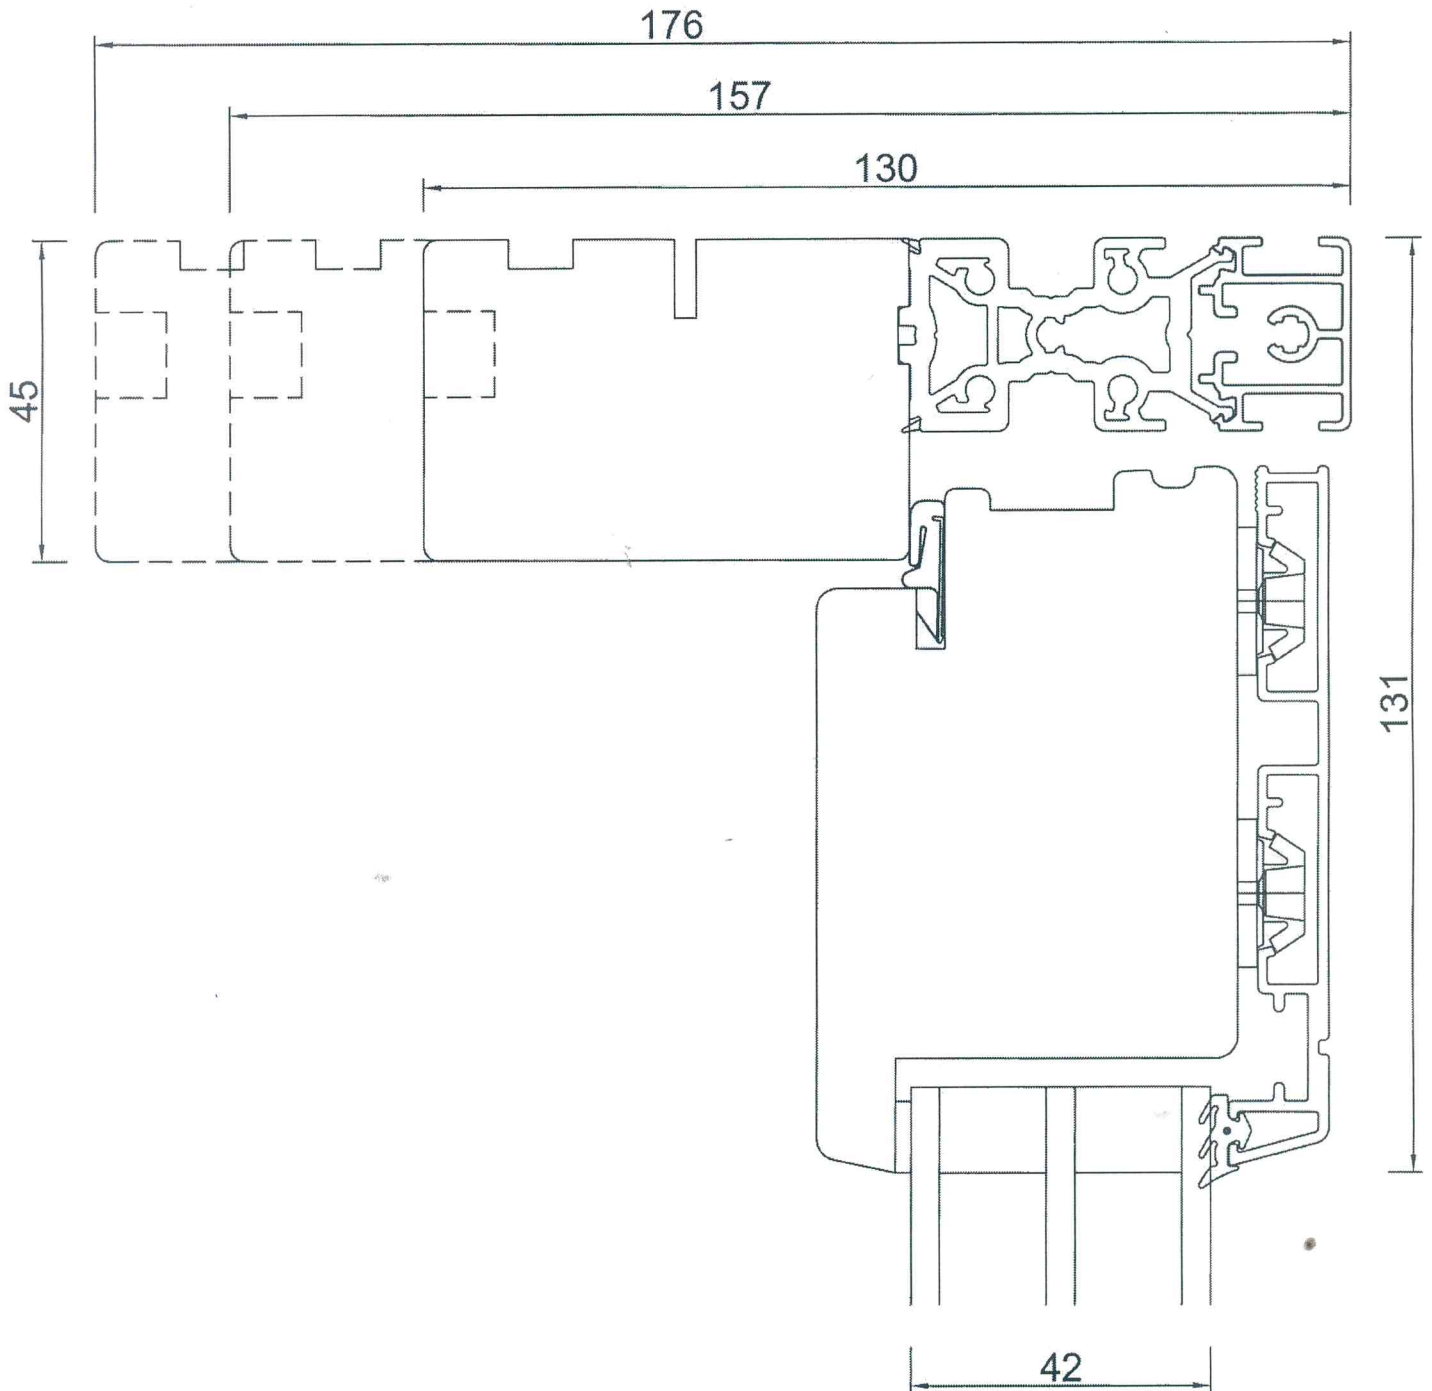

L20

**COto<sup>®</sup>**  
System

MODEL:

COto 62 Træ-alu med komposit  
Karm, dørramme, 45 mm, overkarm, softline-profil, udadgående

REV:02.06.2010/TA

REV:

TEGN:

**L20U / UKD45OSU**

MÅL:

1:1