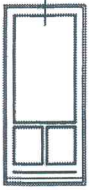

L20

**COto<sup>®</sup>**  
System

MODEL:

COto 62 Træ-alu med komposit  
Karm, dørramme, 45 mm, overkarm, softline-profil, udadgående

REV:02.06.2010/TA

REV:

TEGN:

**L20U / UKD45OSU**