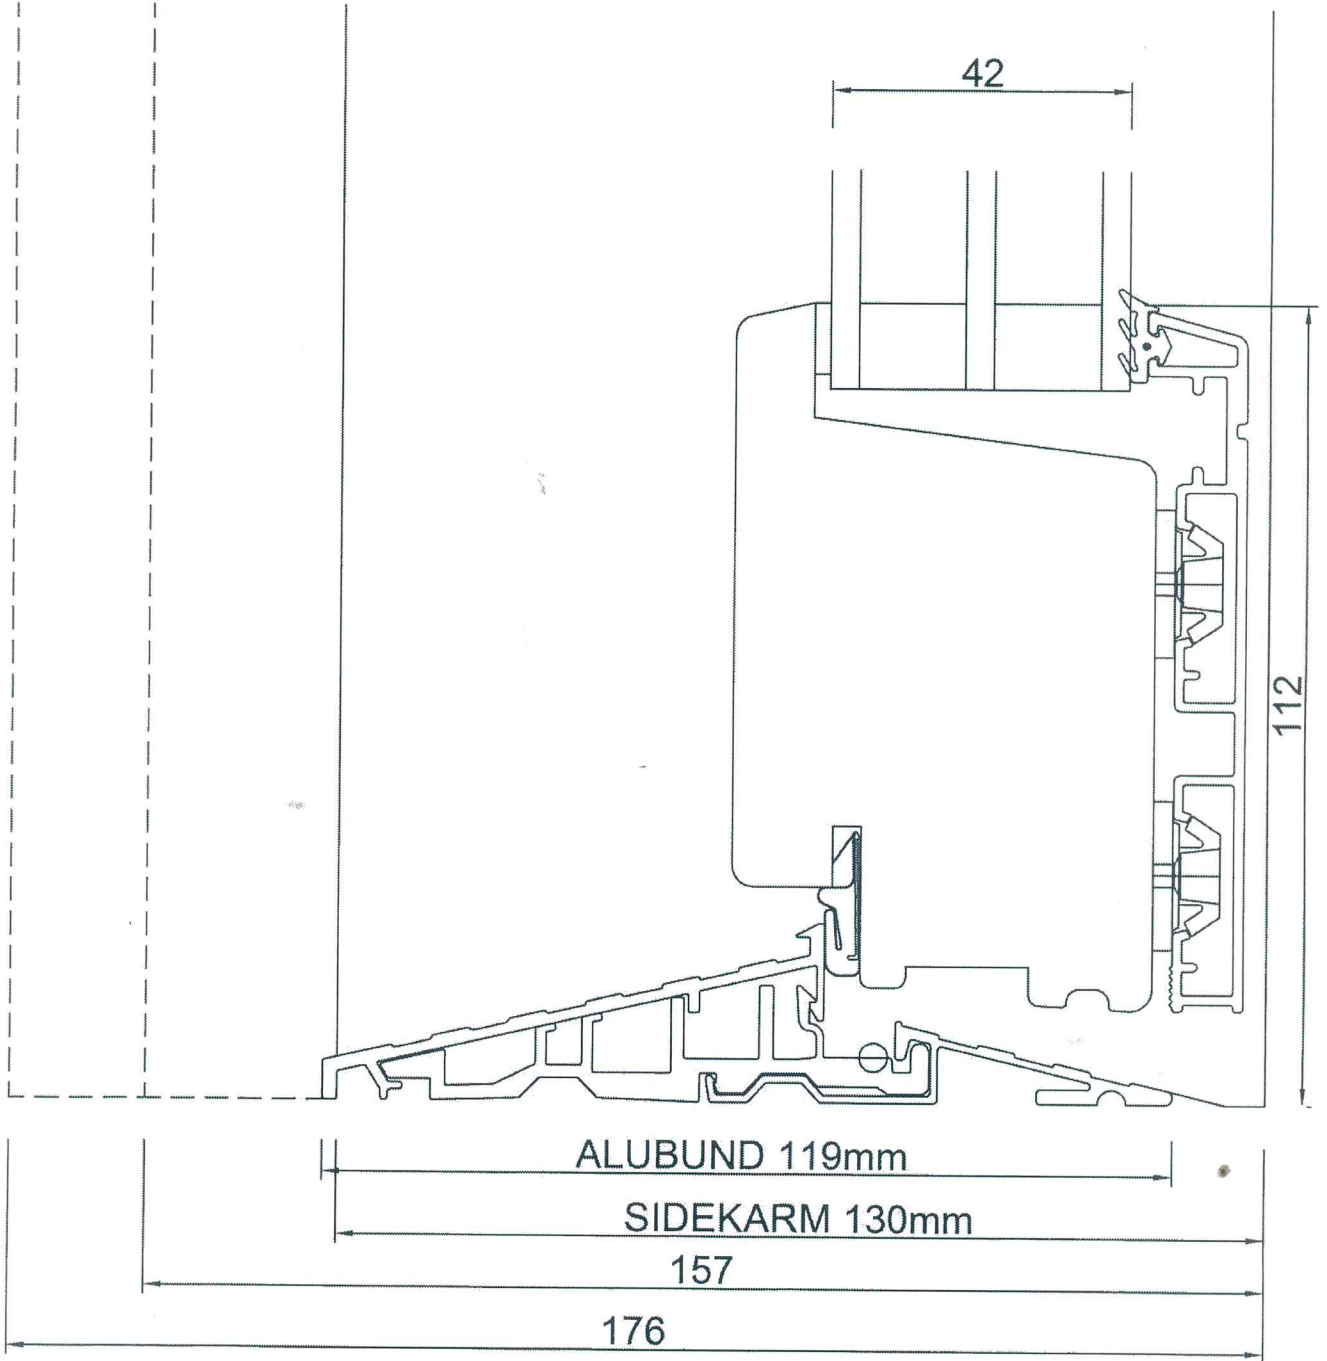

L22

COto[®] System	MODEL:			L22U / QKD25BSU	MÅL: 1:1	
	COto 62 Træ-alu med komposit					
	Karm, dørramme, 25 mm, ALU-bundtrin, softline-profil					
	Udadgående					
REV:01.07.2010/TA	REV:	TEGN:				
REV:	REV:					
REV:	REV:					