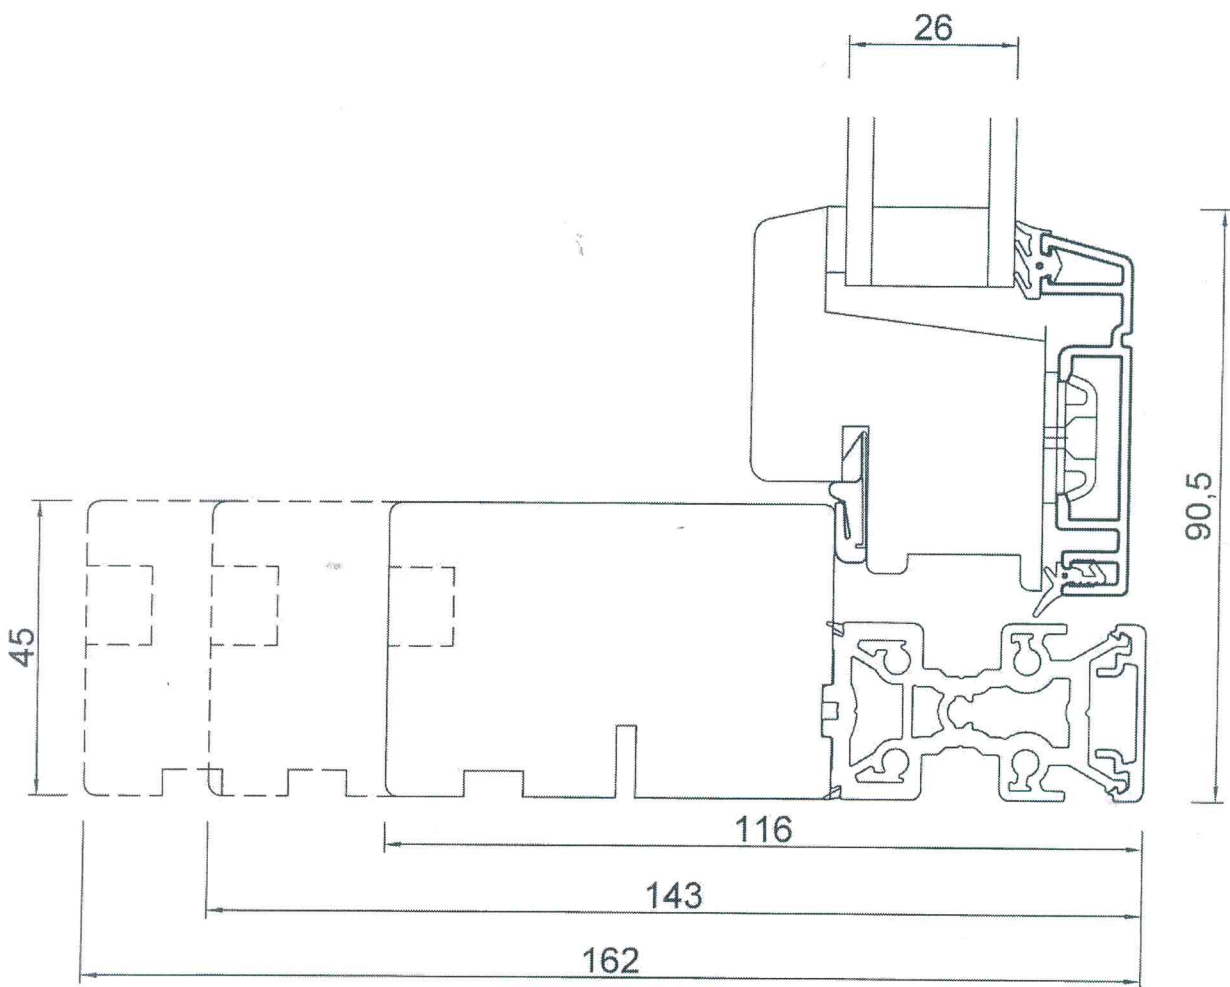

L9

COto[®]
System

MODEL:

COto 48 Træ-alu med komposit / COto 48 composite alu/wood
Karm, vinduesramme, 45 mm, bundkarm, softline-profil

REV: 17.02.2011/TA

REV:

TEGN:

L9 / ØKR45BS

MAL:

1:1