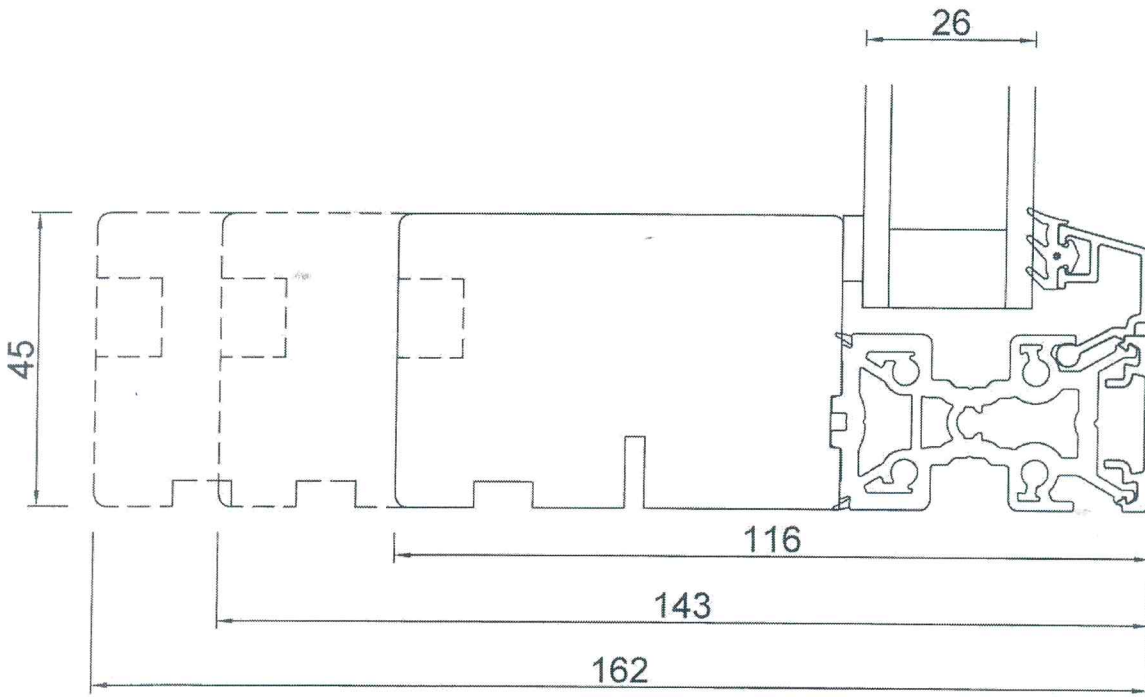

L3

<b>COto<sup>®</sup></b> <b>System</b>	MODEL: COto 48 Træ-alu med komposit / COto 48 composite alu/wood Karm, fast glas, 45 mm, bundkarm, softline-profil	
	REV: 17.02.2011/TA	REV:
	REV:	REV:
REV:	REV:	TEKN: <b>L3 / ØKF45BS</b>
REV:	REV:	MÅL: <b>1:1</b>