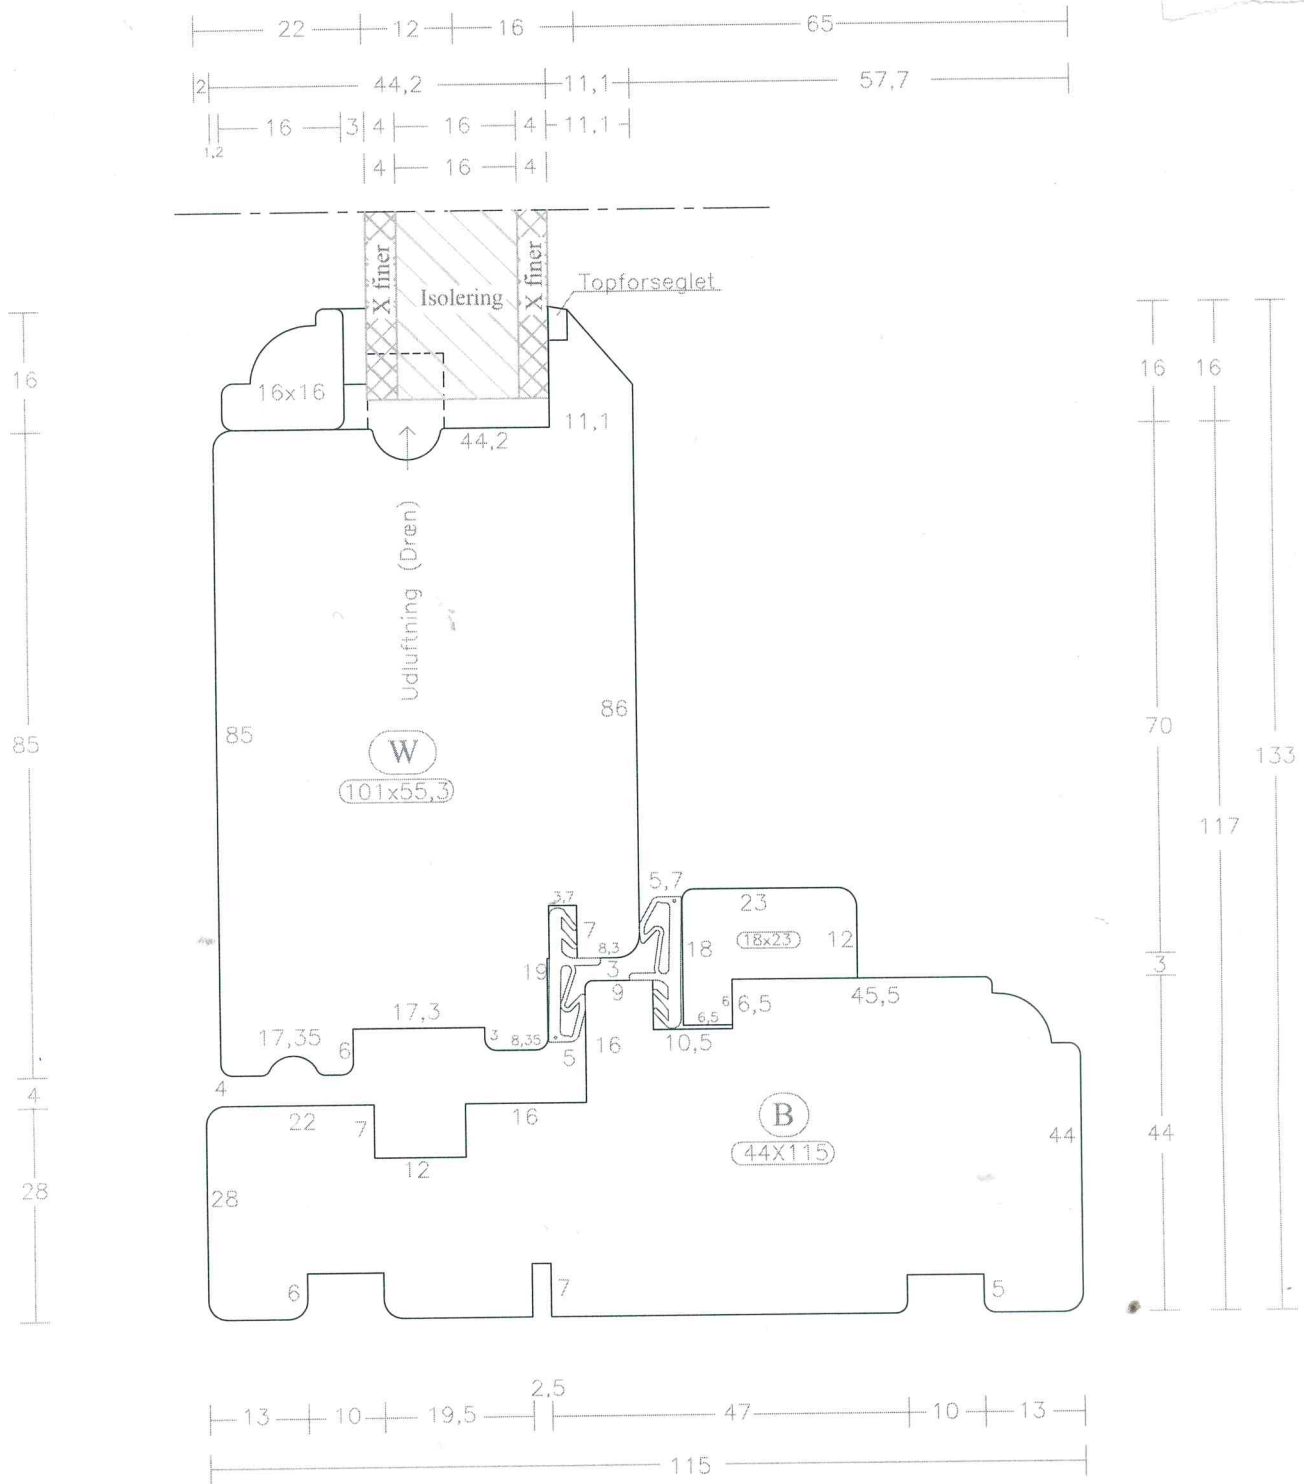

**ager
bo** ApS

Døre & vinduer

www.ager-bo.dk

Emne: **DETAILTEGNING**

Element: **Kitfasprofil (Fanø Døre). Indadgående.**

Tegn. nr.:

Type: **Vandret snit i Sidekarm og -ramme, med glat Fyldning.**

Godk. af:

Rev:

Mål:

1:1