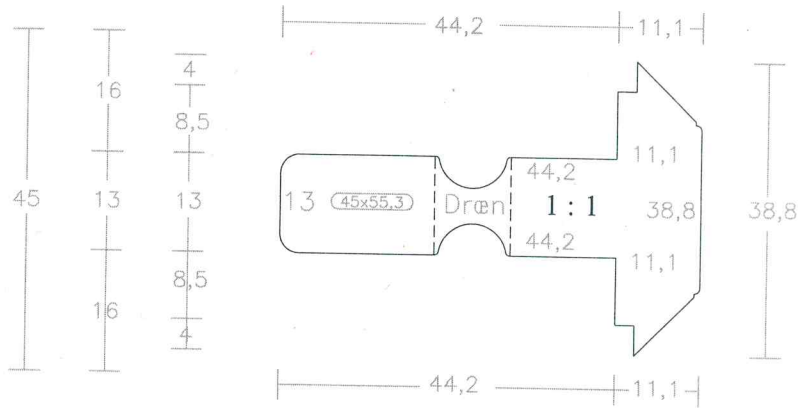

- X = Radius 3
- Y = Radius 2,5
- Z = Radius 2
- Æ = Radius 1,5
- Ø = Radius 1
- Å = Radius 0,7

Emne: Profil: Æ Vandret Sprosse, med dræn. Indadgående + Udadgående.

Tegn. nr.:

Type: Kitfalsprofil (Fanø)

Godk. af:

Gyldig dato:

Tegnet af: JR. © Dato: 04.03.2004

Rev:

Rev:

Rev:

Mål: 1:1 + 2:1