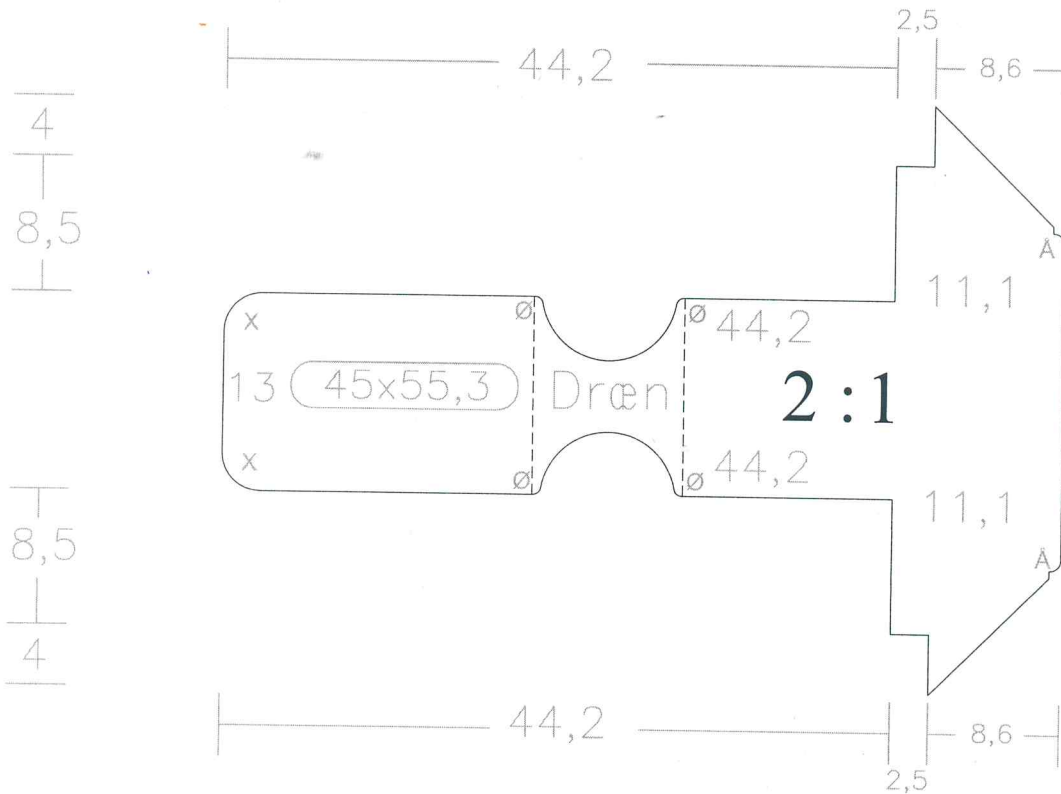

- X = Radius 3
- Y = Radius 2,5
- Z = Radius 2
- Æ = Radius 1,5
- Ø = Radius 1
- Å = Radius 0,7

Emne: Profil: Æ Vandret Sprosse, med dræn. Indadgående + Udadgående.

Tegn. nr.:

Type: Kitfalsprofil (Fanø)

Godk. af:

Gyldig dato:

Tegnet af: JR. © Dato: 04.03.2004

Rev:

Rev:

Rev:

Mål: 1:1 + 2:1